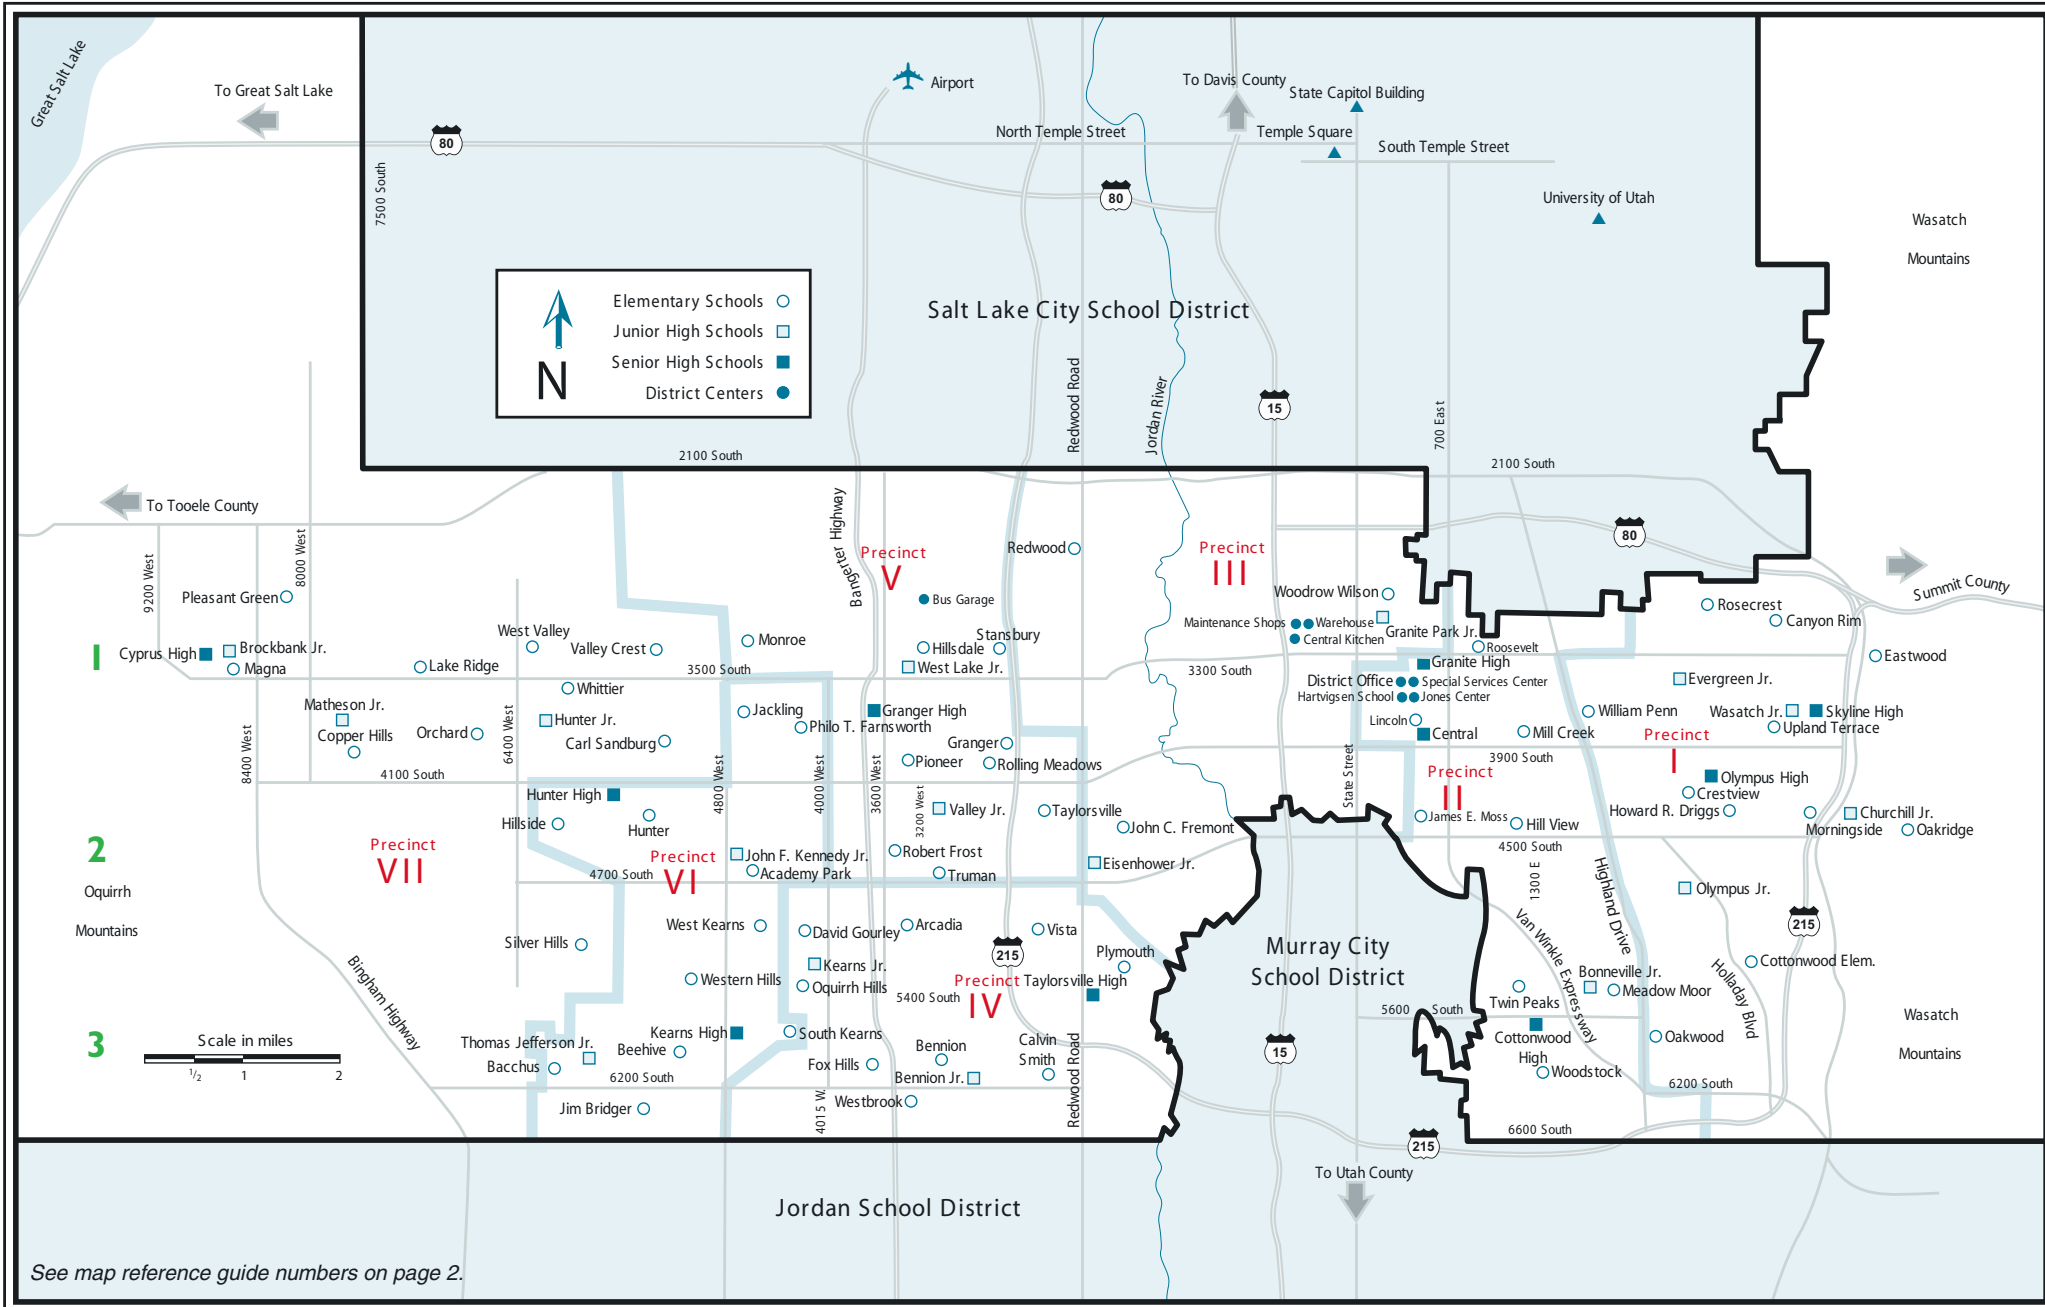

# GRANITE SCHOOL DISTRICT

See map reference guide numbers on page 2.

A B C D E F G H I

Schools	Map Location	Phone*
<b>Elementary Schools</b>		
Academy Park	D-2	964-7525
Arcadia	D-2	964-7530
Thomas W. Bacchus <sup>YR</sup>	C-3	964-7535
Beehive <sup>YR</sup>	C-3	964-7930
Bennion	E-3	964-7540
Jim Bridger <sup>YR</sup>	C-3	964-7935
Canyon Rim	I-1	481-7180
Copper Hills <sup>YR</sup>	B-1	250-8616
Cottonwood	H-2	273-2035
Crestview	H-2	273-2040
Howard R. Driggs	H-2	273-2045
Eastwood	I-1	481-7190
Philo T. Farnsworth <sup>YR</sup>	D-1	964-7550
Fox Hills <sup>YR</sup>	D-3	964-7555
John C. Fremont	E-2	263-6105
Robert Frost	D-2	964-7565
David Gourley	D-2	964-7570
Granger <sup>YR</sup>	E-1	964-7575
Hill View	G-2	263-6110
Hillsdale <sup>YR</sup>	D-1	964-7590
Hillside <sup>YR</sup>	C-2	964-7595
Hunter	C-2	964-7625
Jackling	D-1	964-7515
Lake Ridge	B-1	250-8620
Lincoln	G-1	685-4894
Magna <sup>YR</sup>	A-1	250-8625
Meadow Moor	H-3	273-2070
Mill Creek	G-1	263-6125
Monroe	D-1	964-7620
Morningside	I-2	273-2065
James E. Moss	G-2	685-4930
Oakridge	I-2	273-2060